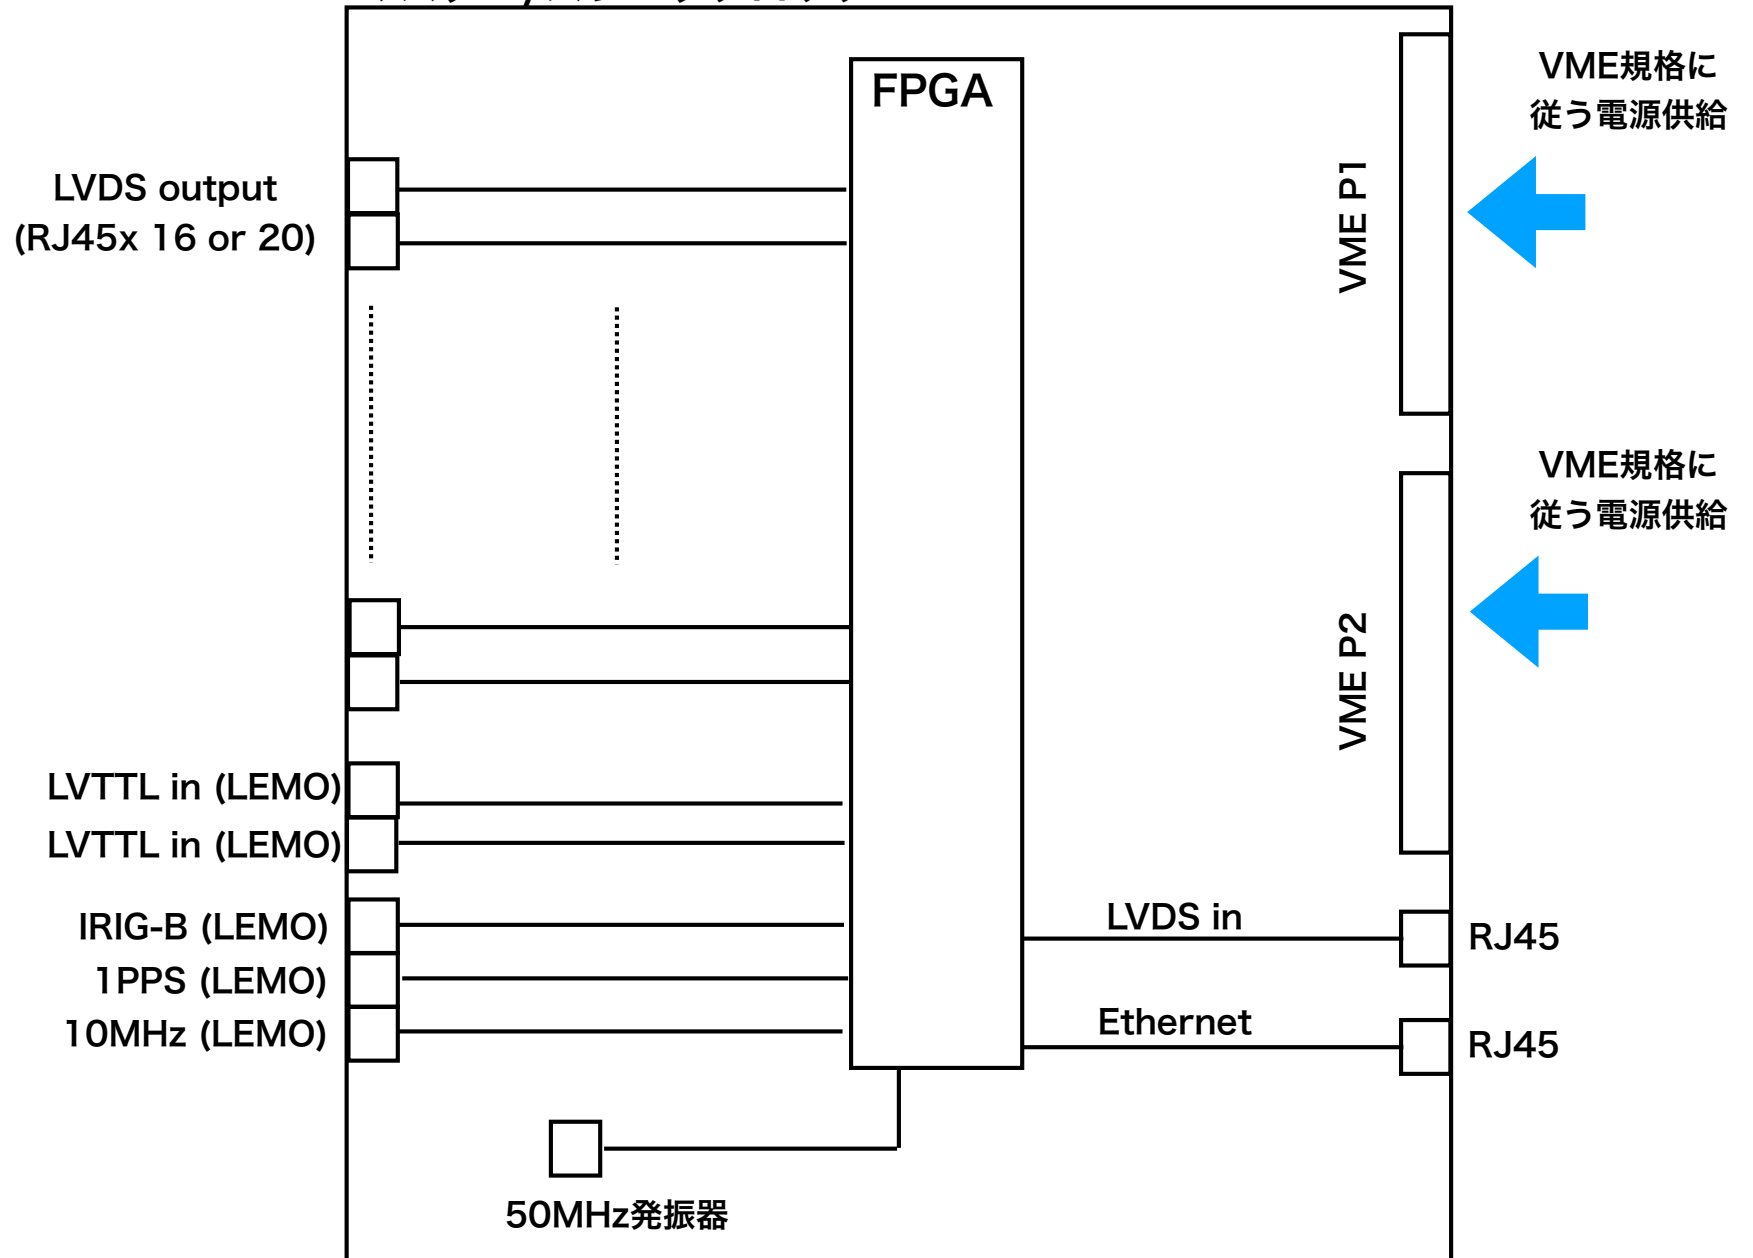

9Uサイズ

マスター/スレーブクロック

KamLANDのデータ収集システムに組み込まれる予定です

E-hut

<Ethernet>
タイムカウンタを
コンピュータから入れたい