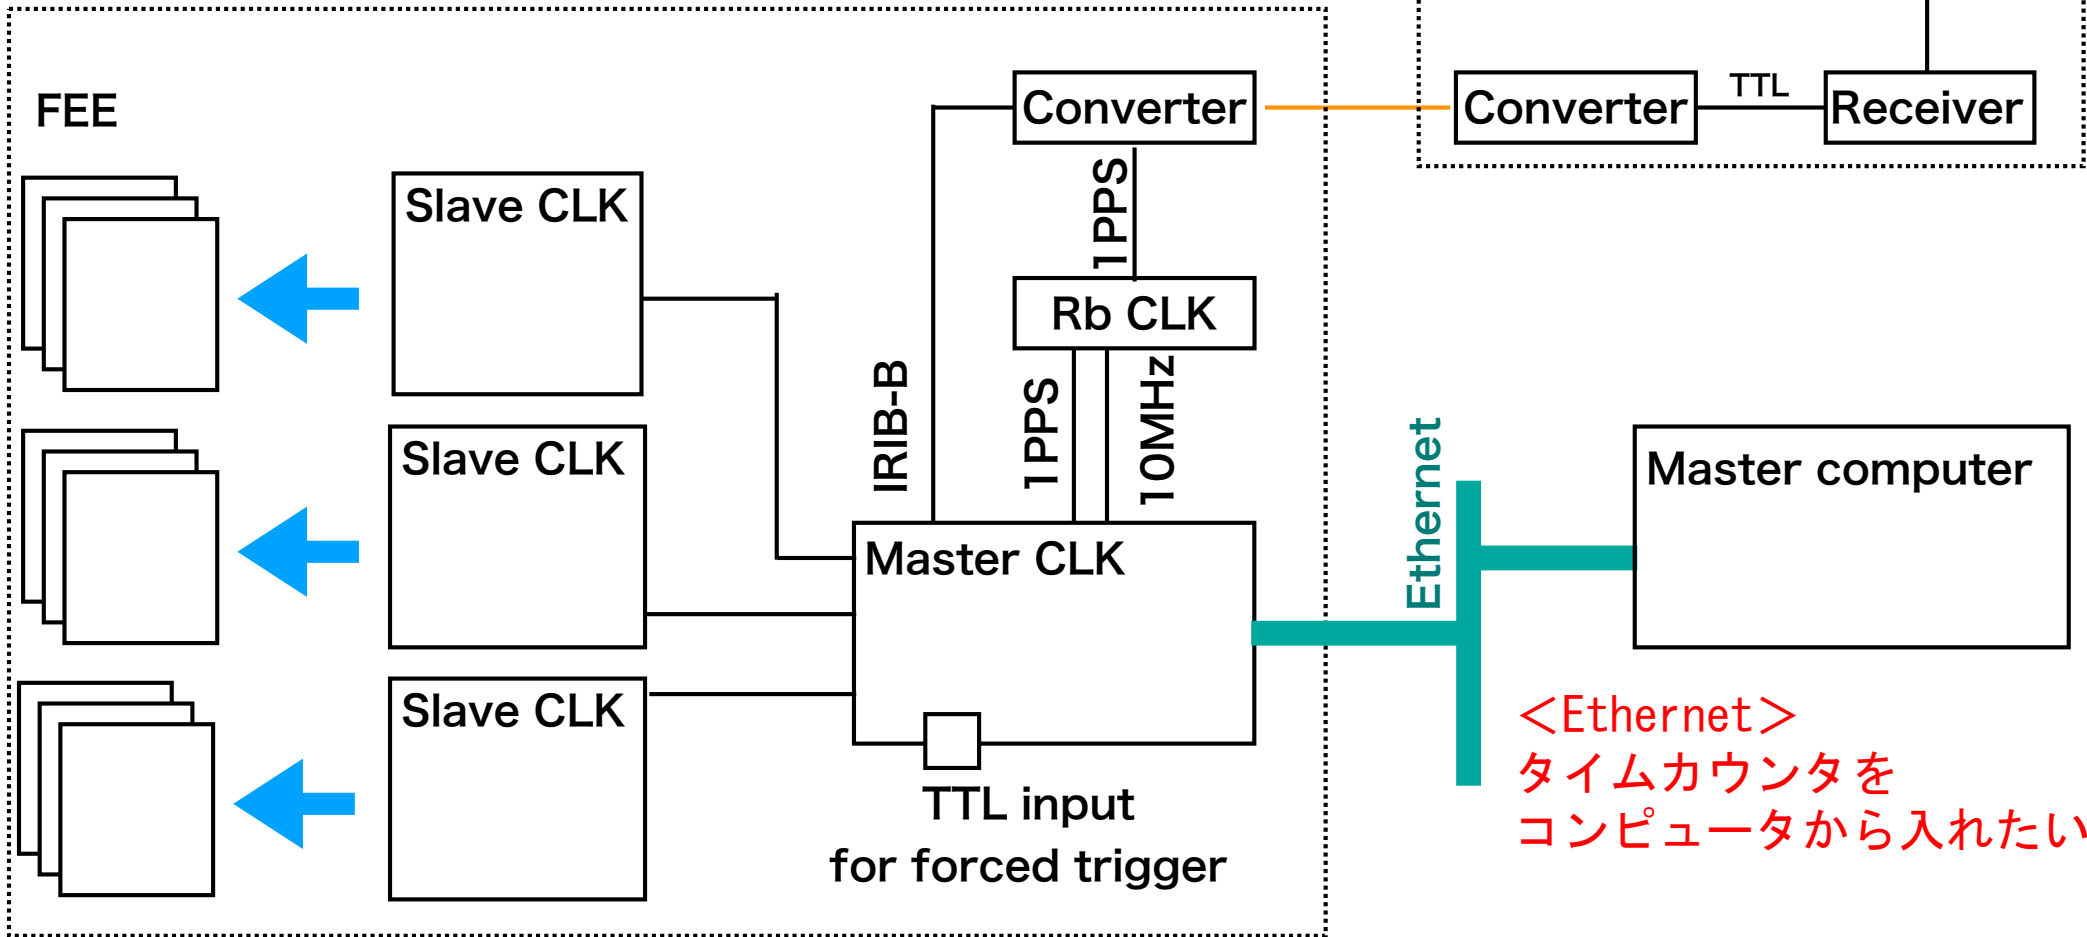

9Uサイズ

マスター/スレーブクロック

KamLANDのデータ収集システムに組み込まれる予定です

E-hut

<Ethernet>
タイムカウンタを
コンピュータから入れたい