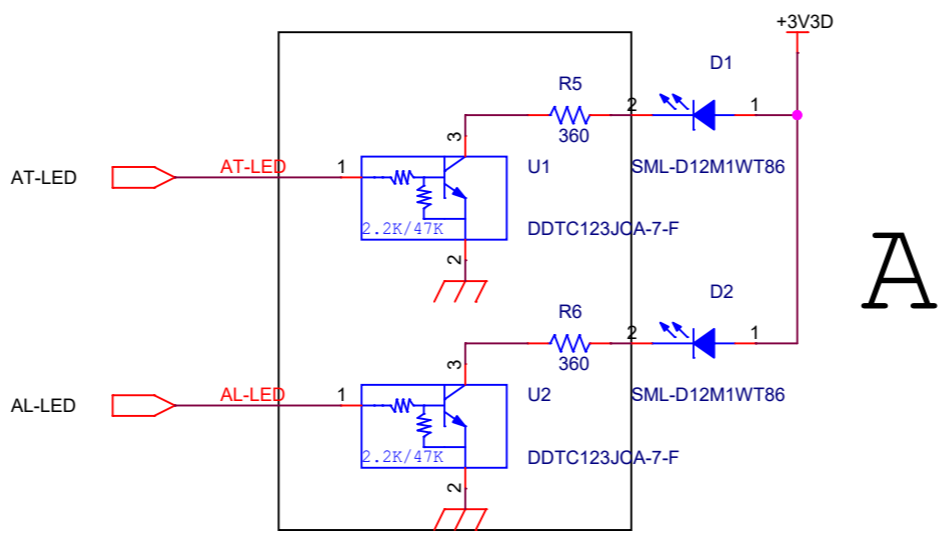

A

SFPから遠くでよい

Title		
SFP-A		
Size B	Document Number	Rev 0
	Mezzanine CDD-OPT	
Date:	Monday, April 11, 2022	Sheet 3 of 22