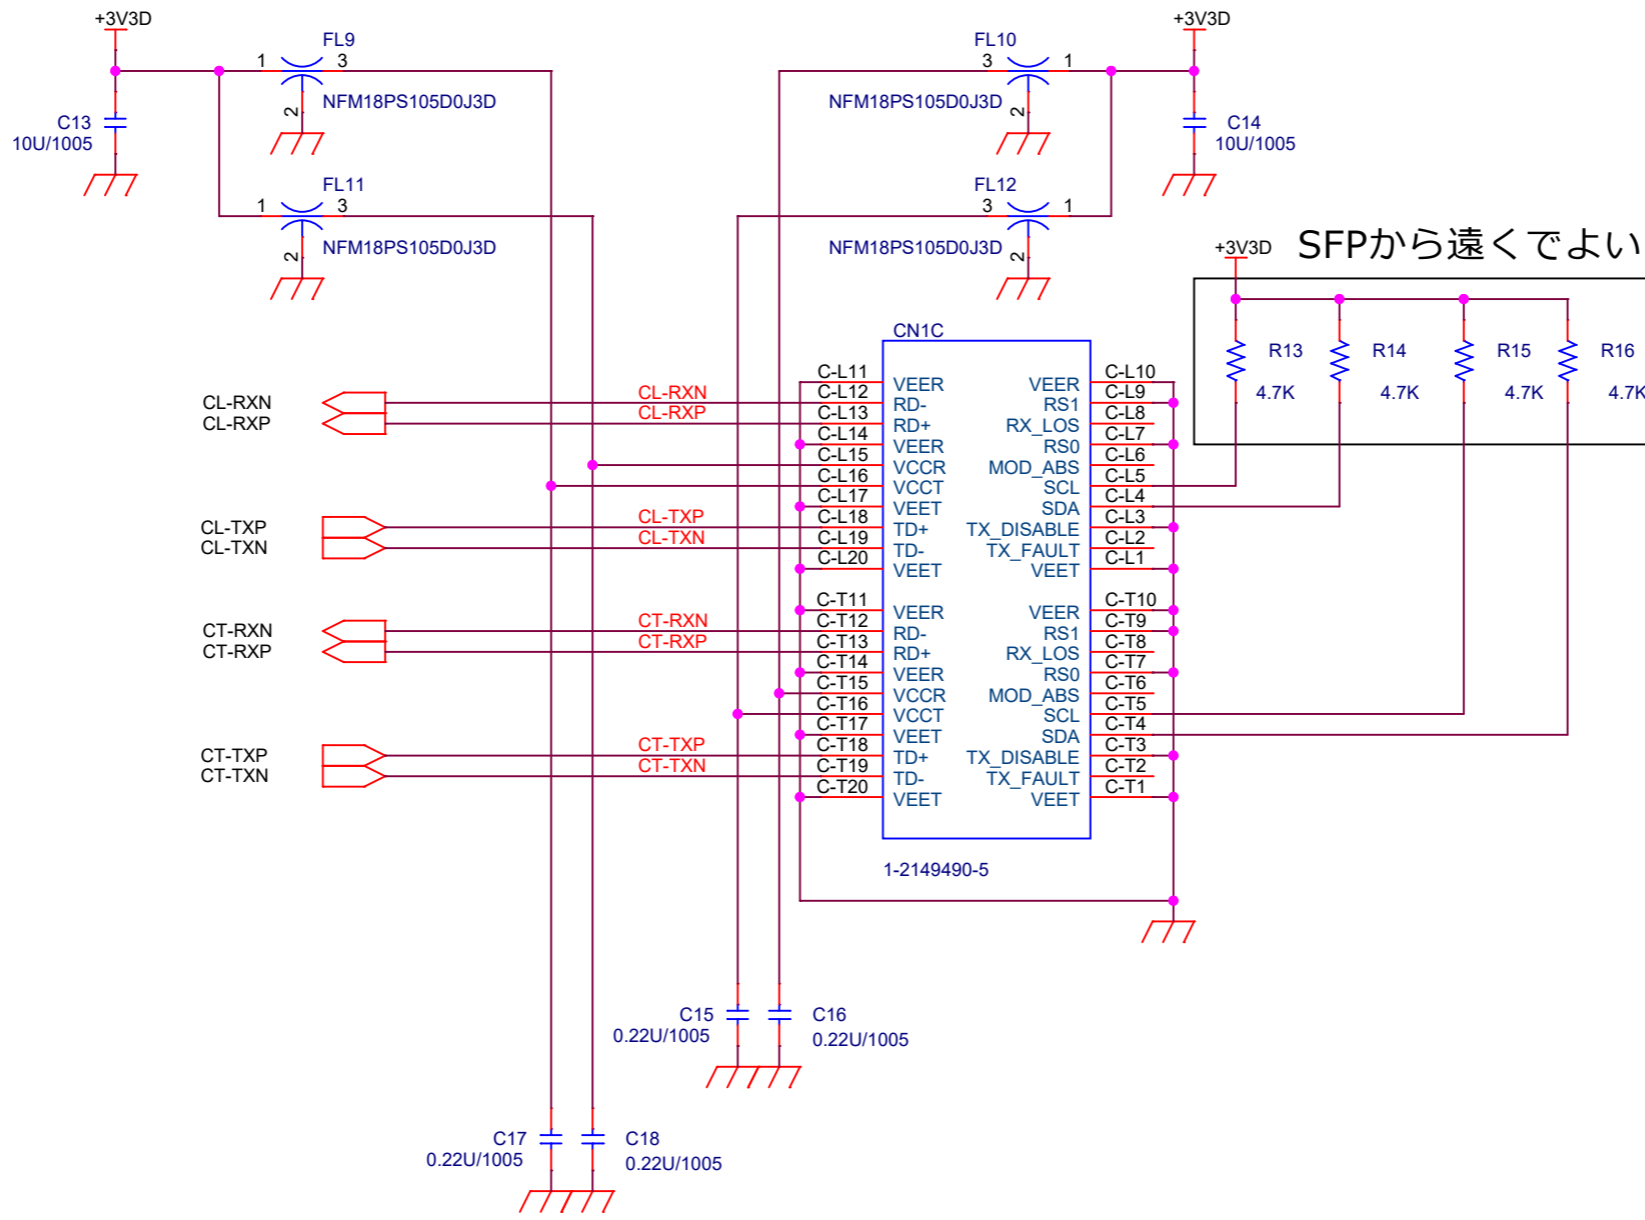

SFPから遠くでよい

SFPから遠くでよい

C

Title		
SFP-C		
Size B	Document Number	Rev 0
	Mezzanine CDD-OPT	
Date:	Monday, April 11, 2022	Sheet 5 of 22