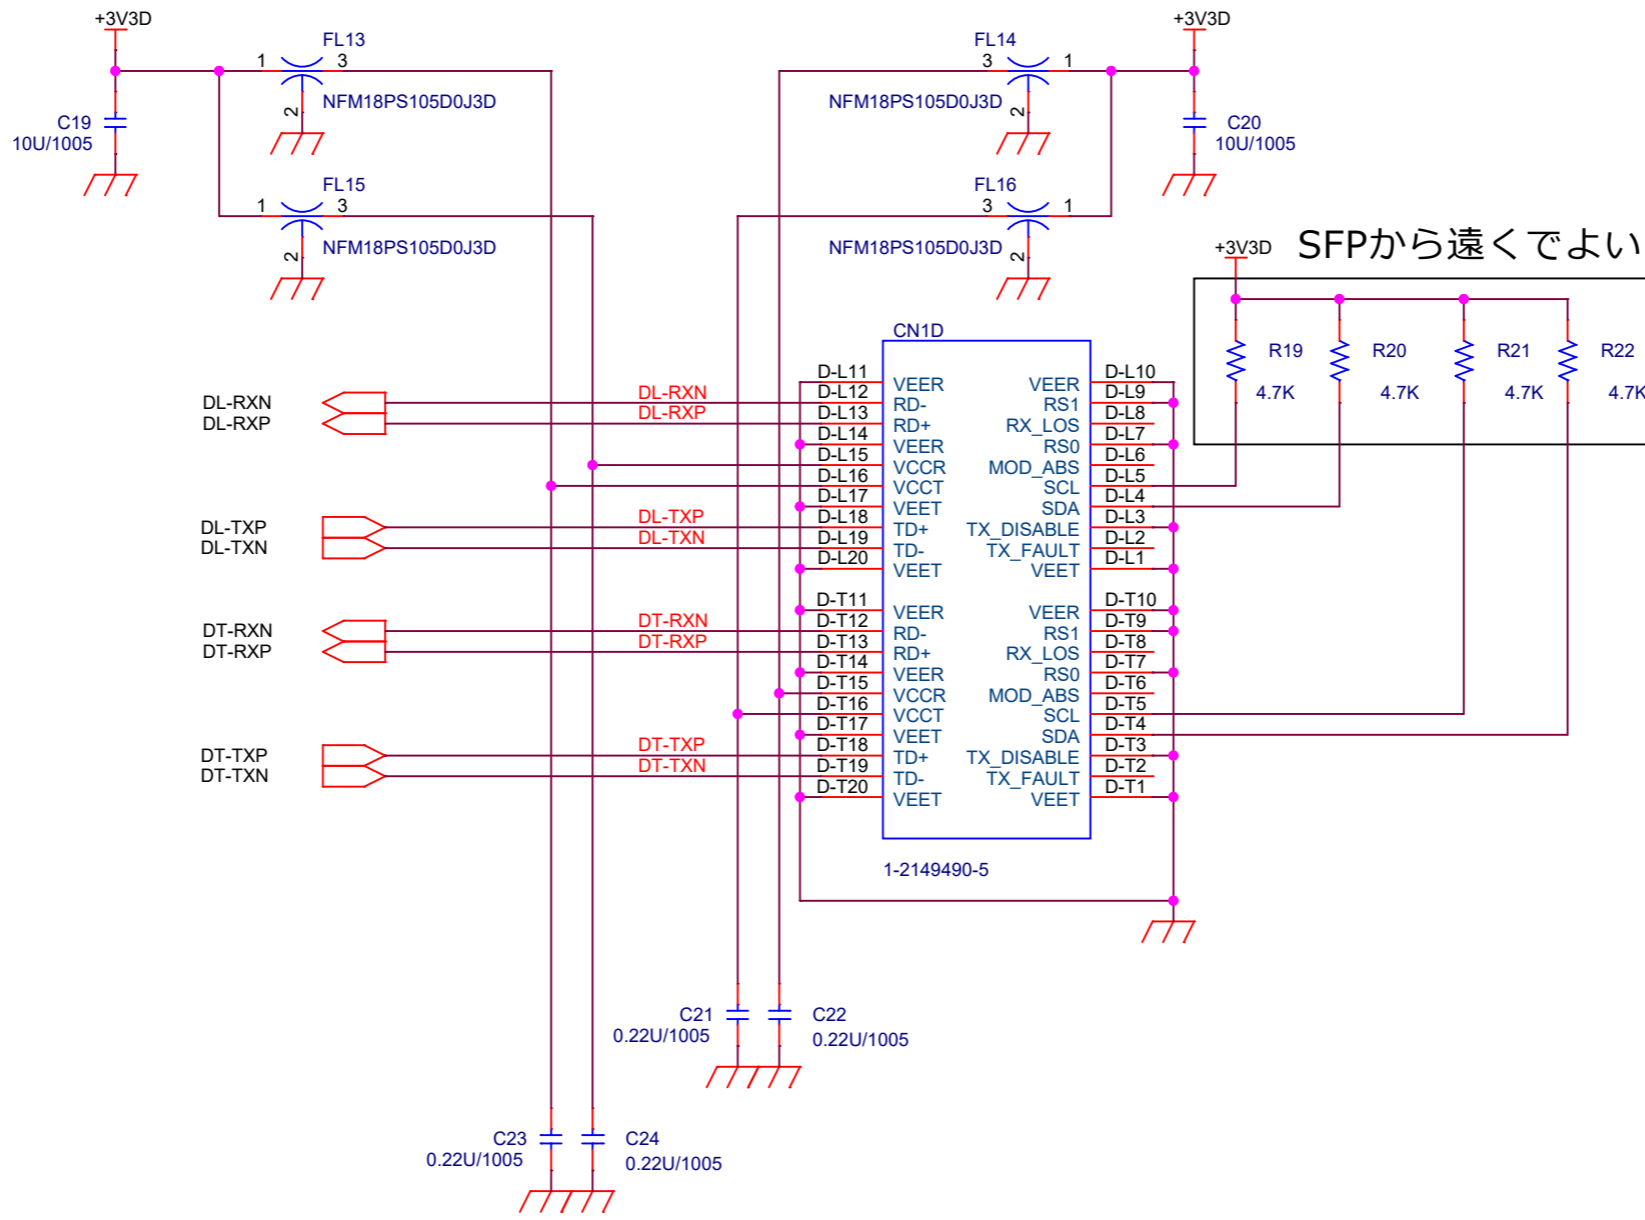

BASECN

[3000]BASECN

TRANSLATE

[2000]TRANSLATOR

TXとRXではTXの配線を優先してください。  
TXは部品面を通してRXと交差する場合、  
RXを半田面か内層へ逃がしてください。

TXとRXは差動100Ωです。

SFP-2x6

[1000]SFP

SFPから遠くでよい

B

SFPから遠くでよい

Title		
SFP-B		
Size	Document Number	Rev
B	Mezzanine CDD-OPT	0
Date:	Monday, April 11, 2022	Sheet 4 of 22

SFPから遠くでよい

SFPから遠くでよい

C

Title		
SFP-C		
Size B	Document Number	Rev 0
	Mezzanine CDD-OPT	
Date:	Monday, April 11, 2022	Sheet 5 of 22