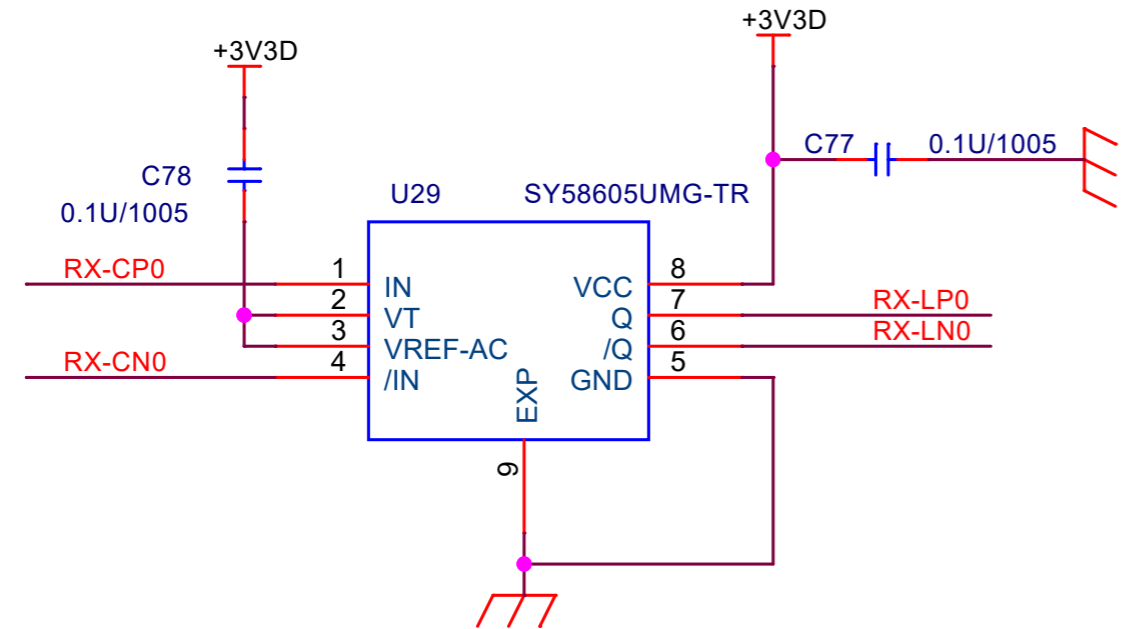

CML-to-LVDS

Title		
IO standard trans. RX		
Size	Document Number	Rev
A	CDD-OPT	0
Date:	Monday, April 11, 2022	Sheet 16 of 22