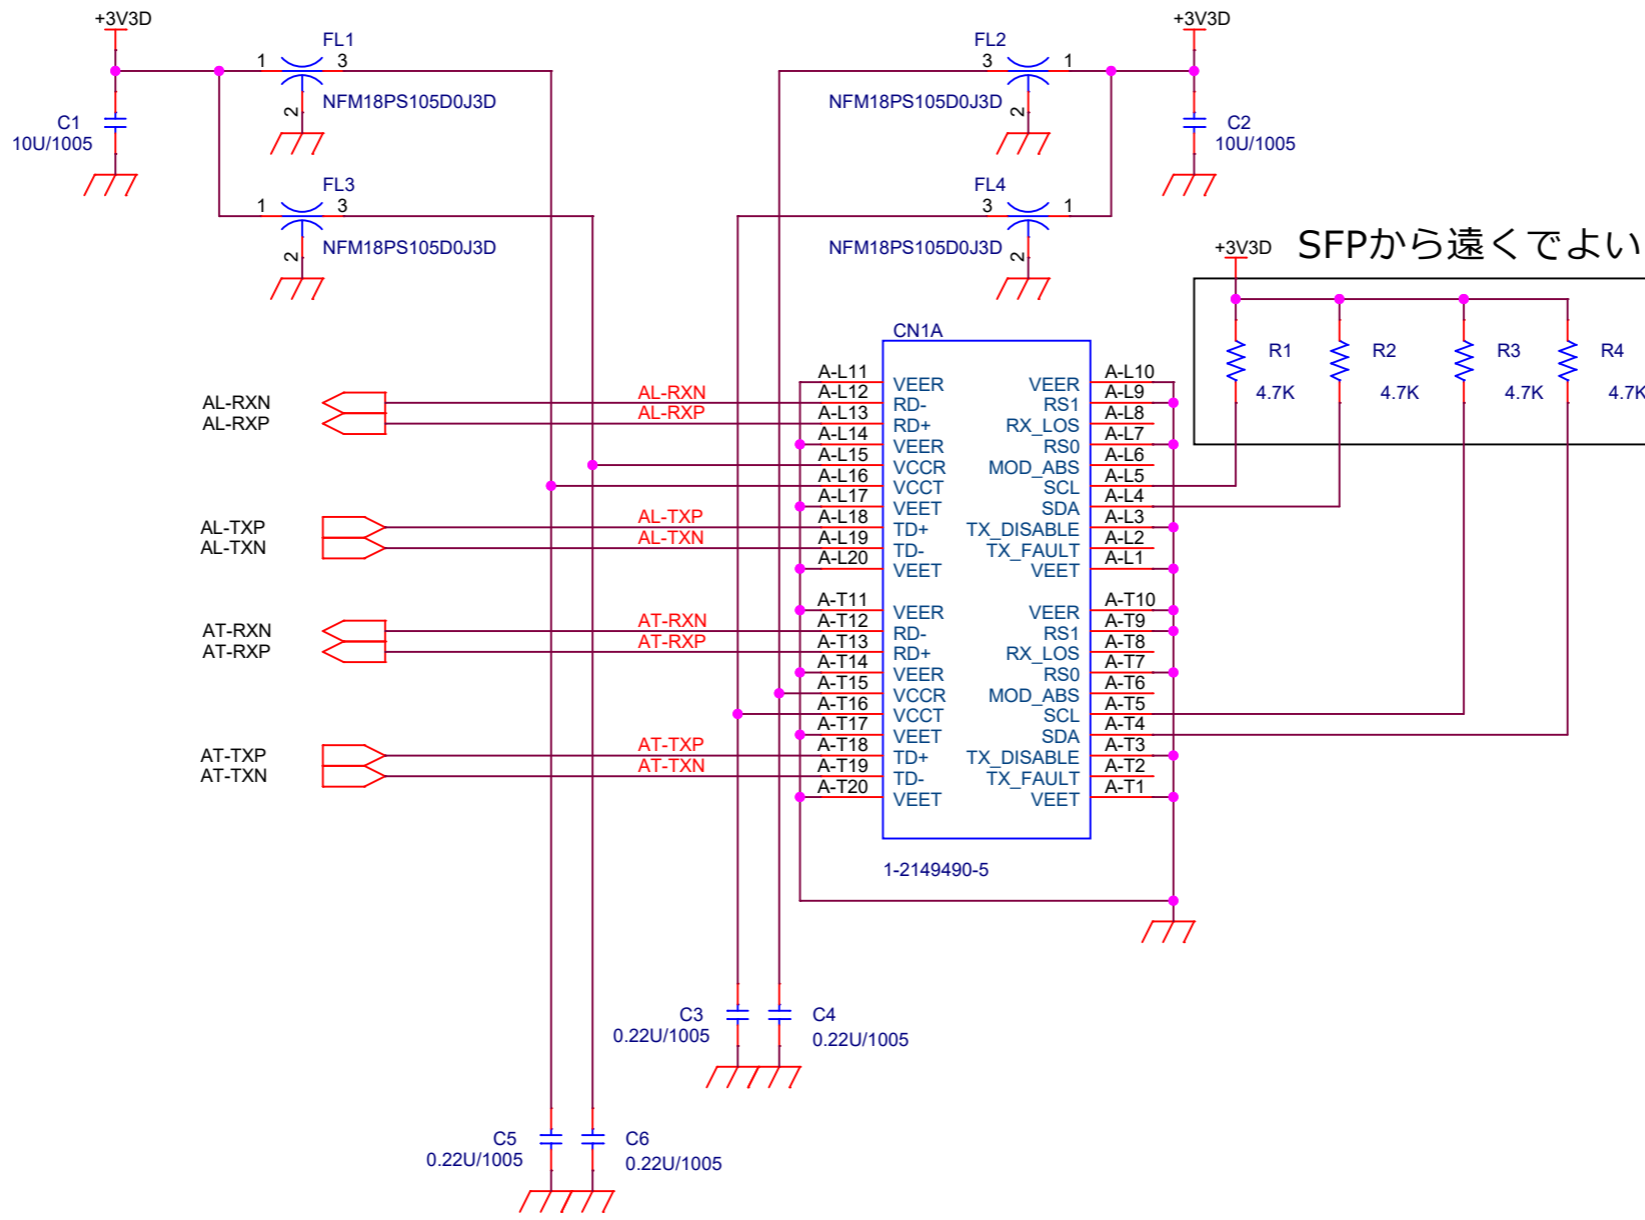

SFPから遠くでよい