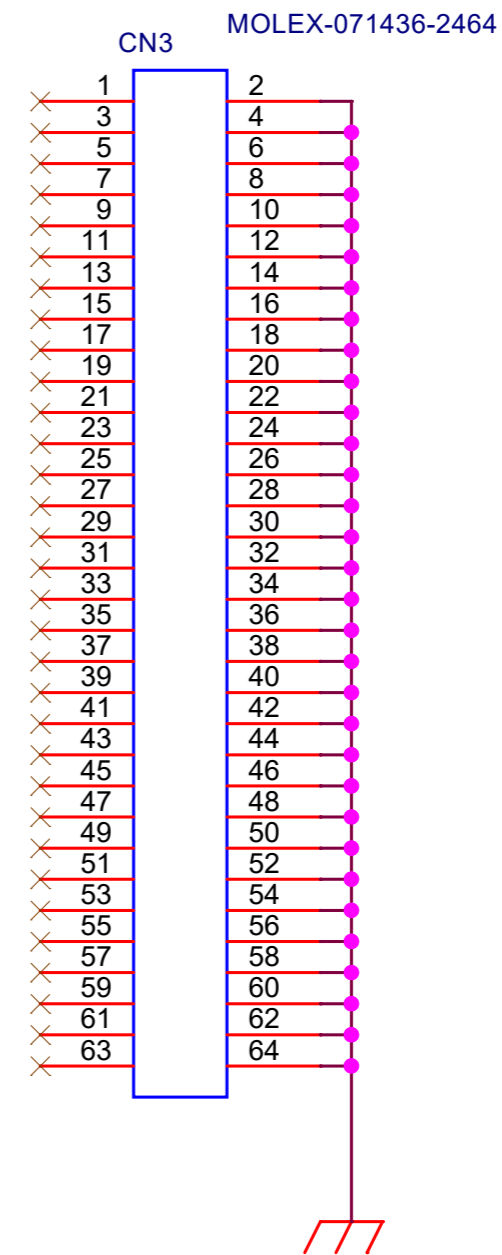

Title		
CN-DOWN		
Size	Document Number	Rev
A	Mezzanine CDD-OPT	0
Date:	Monday, April 11, 2022	Sheet 21 of 22