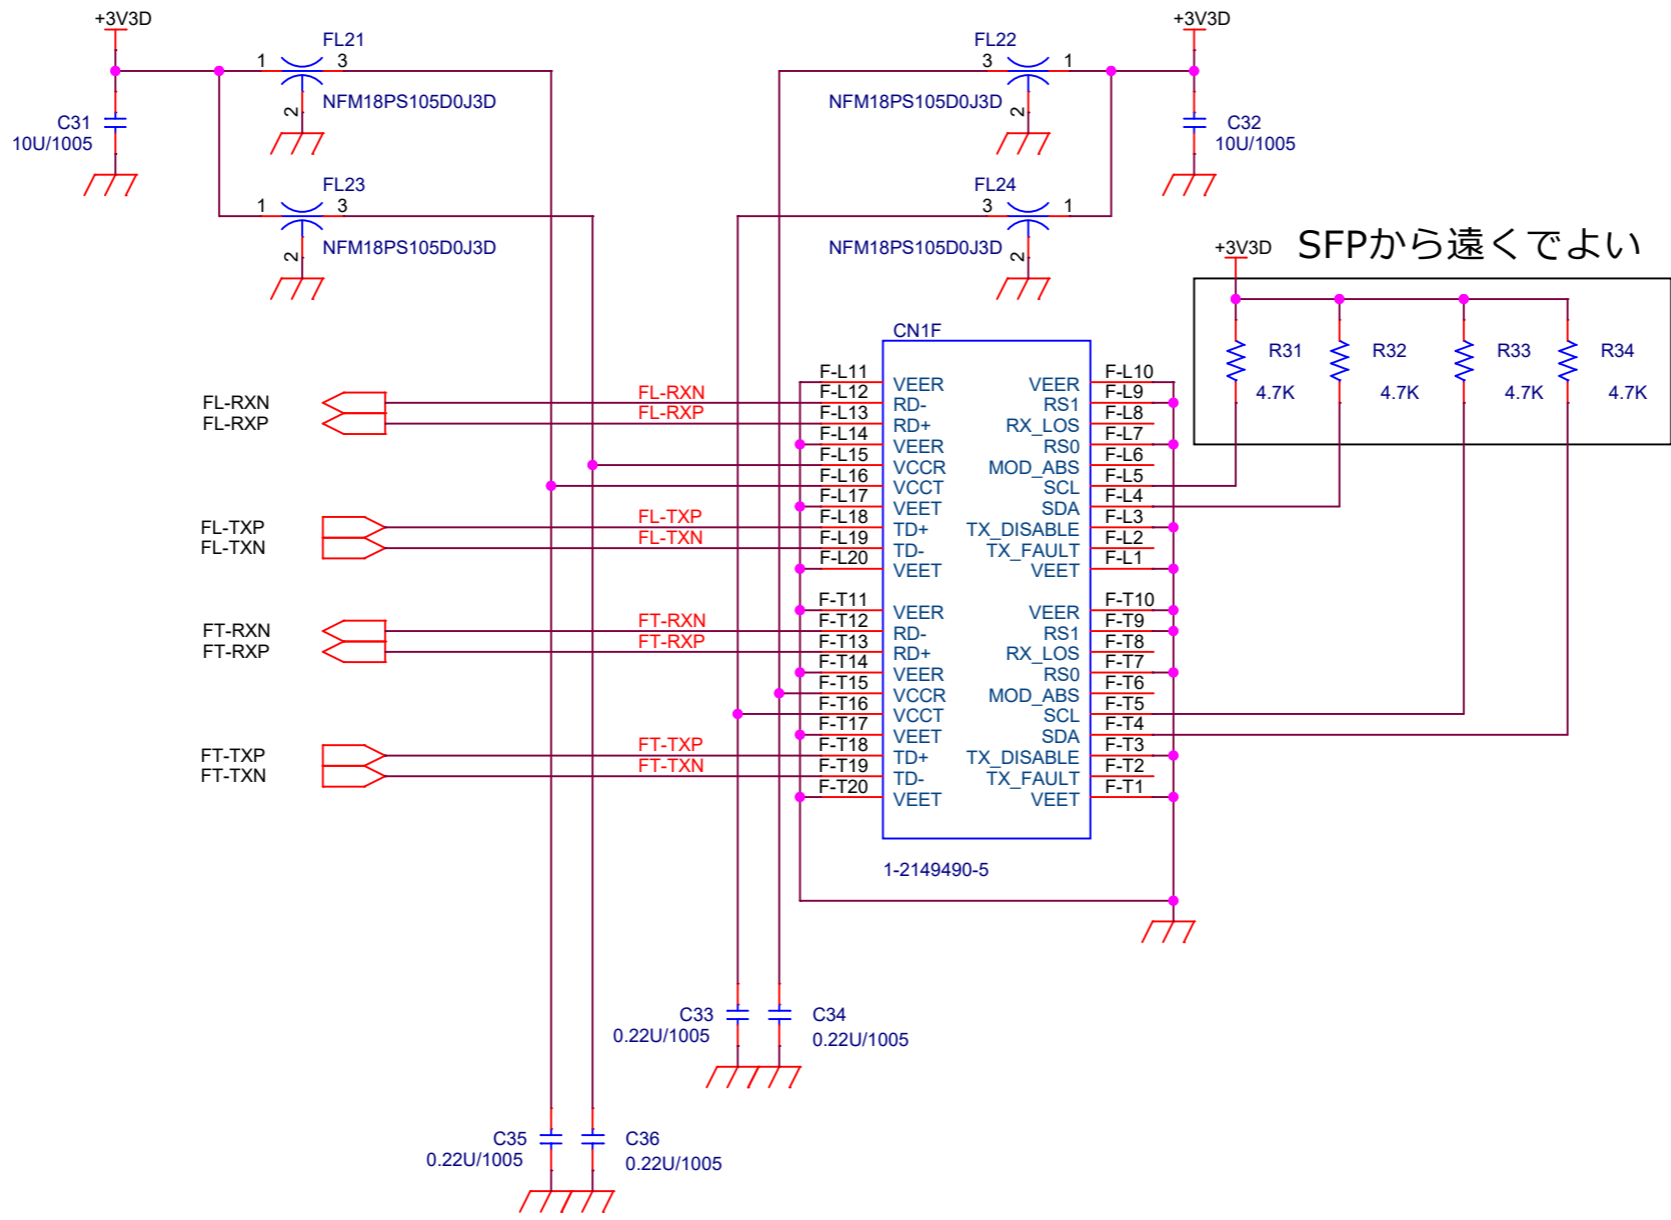

Title		
SFP-F		
Size B	Document Number	Rev 0
	Mezzanine CDD-OPT	
Date:	Monday, April 11, 2022	Sheet 8 of 22