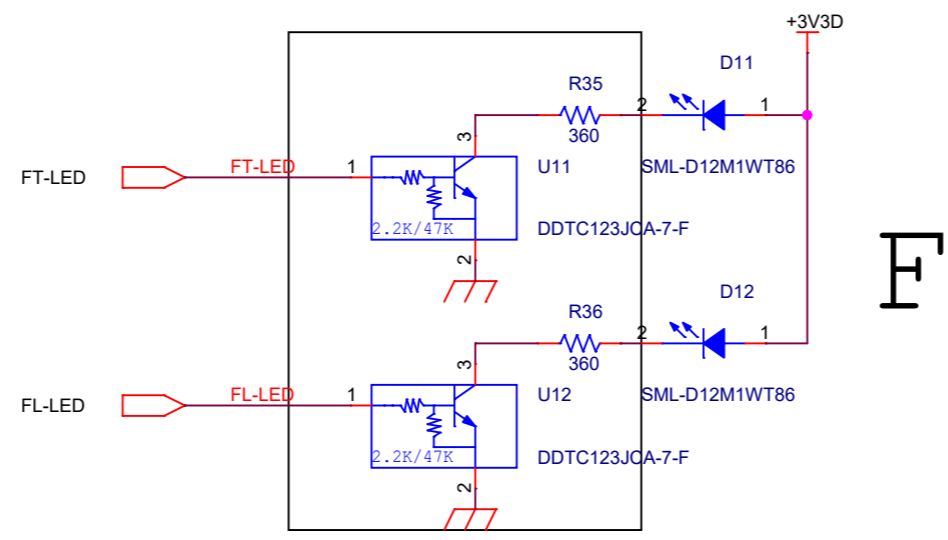

Title		
SFP-F		
Size B	Document Number	Rev 0
	Mezzanine CDD-OPT	
Date:	Monday, April 11, 2022	Sheet 8 of 22