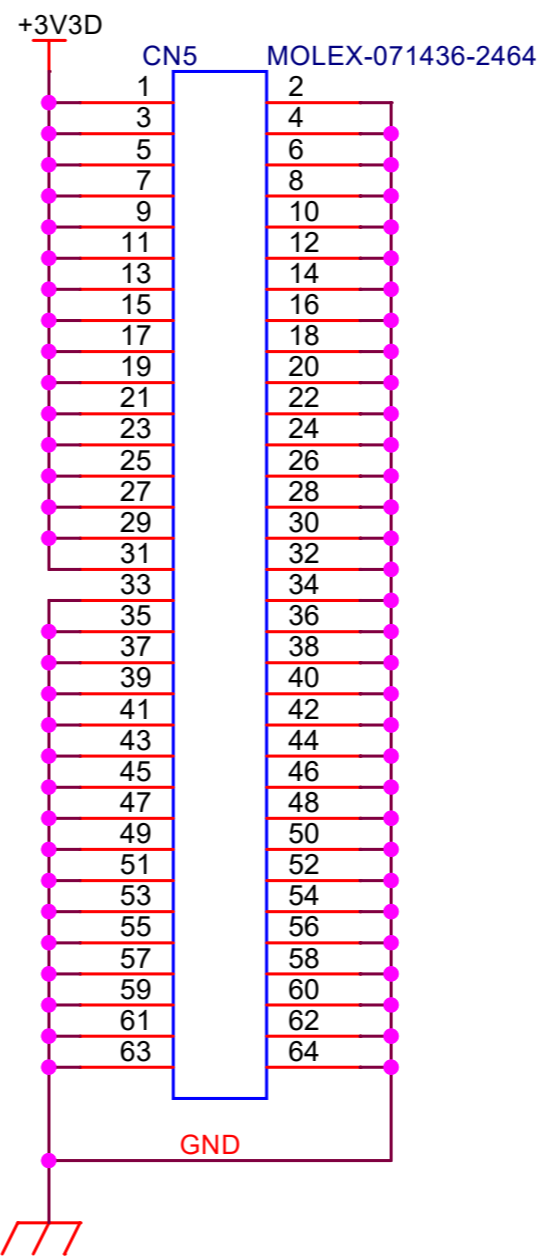

Title		
CN-UP		
Size	Document Number	Rev
A	Mezzanine CDD-OPT	0
Date:	Monday, April 11, 2022	Sheet 22 of 22