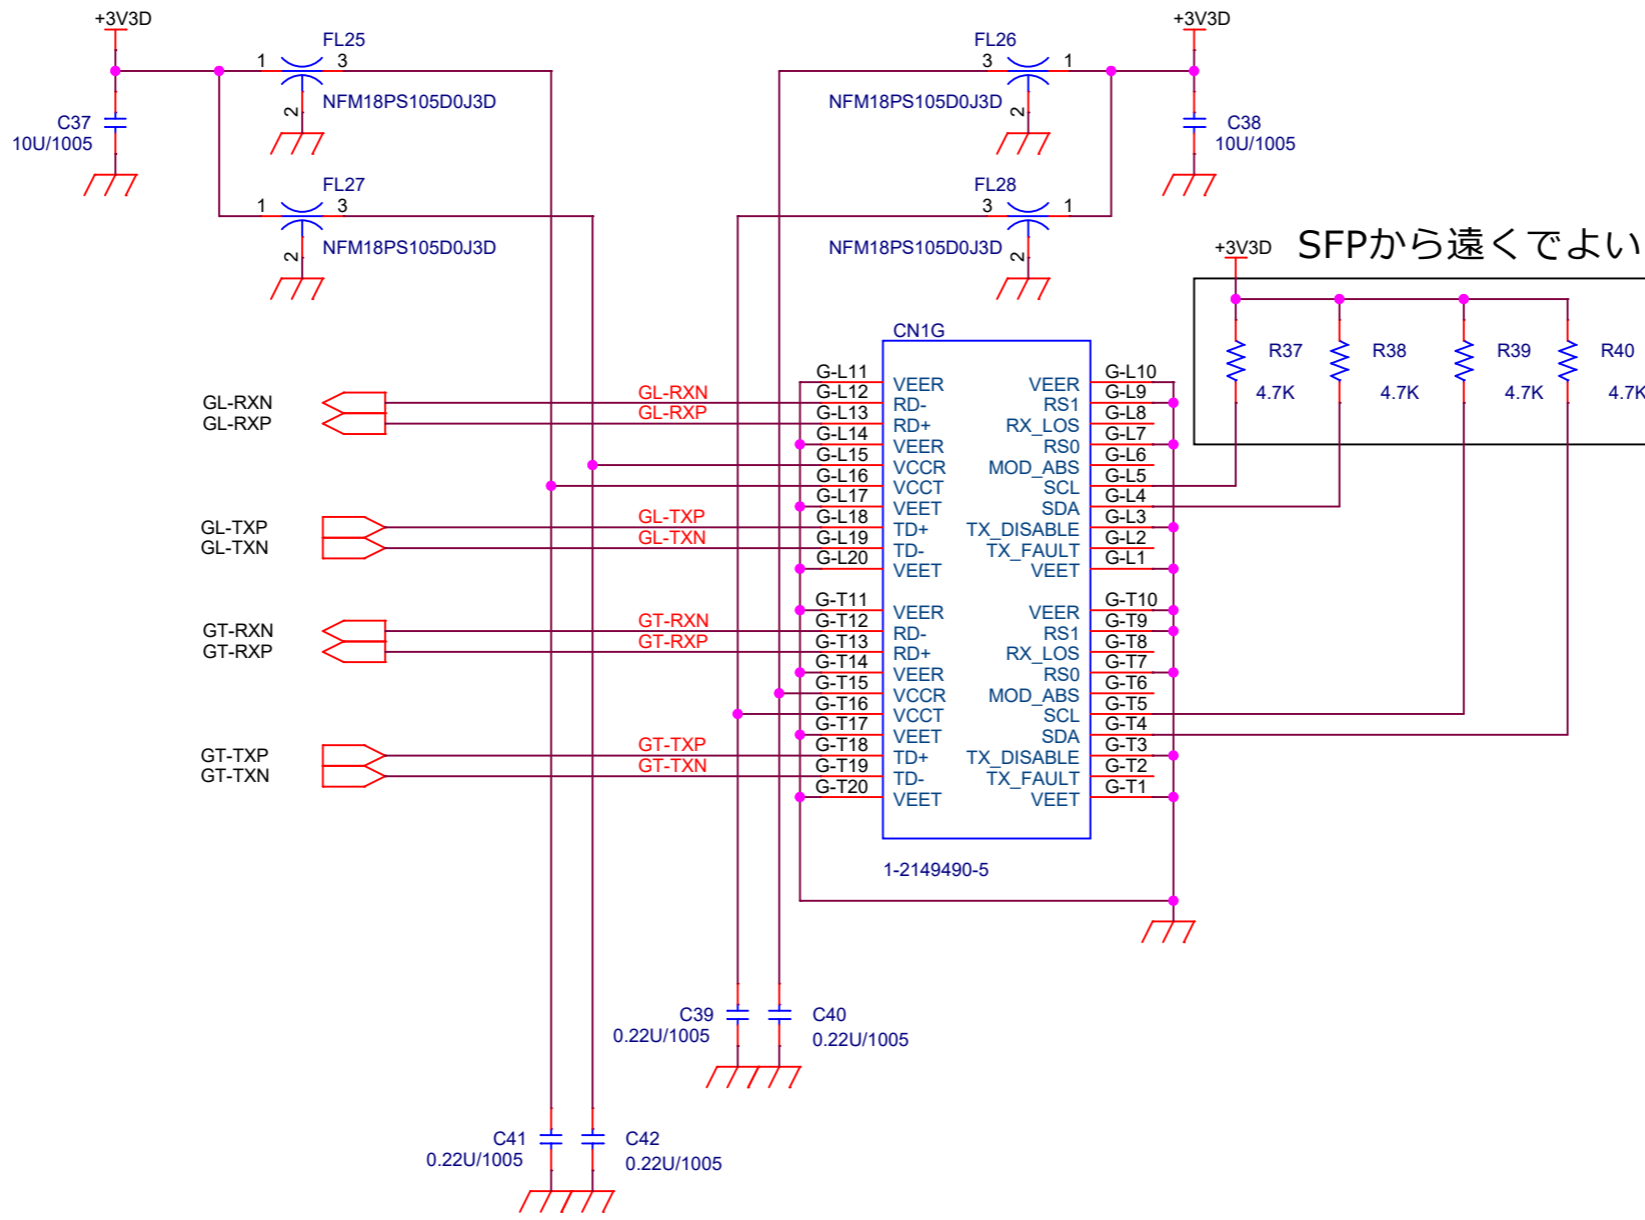

SFPから遠くでよい

G

Title		
SFP-G		
Size	Document Number	Rev
B	Mezzanine CDD-OPT	0
Date:	Monday, April 11, 2022	Sheet 9 of 22