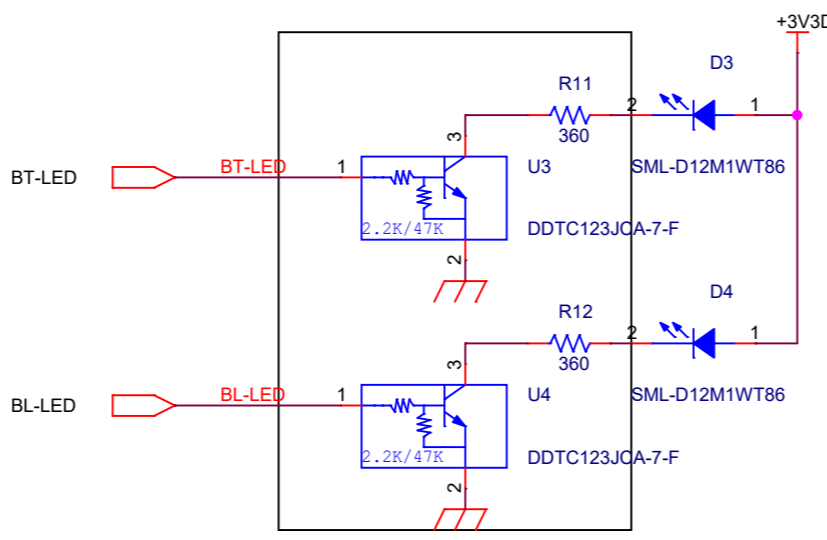

B

SFPから遠くでよい

Title		
SFP-B		
Size	Document Number	Rev
B	Mezzanine CDD-OPT	0
Date:	Monday, April 11, 2022	Sheet 4 of 22