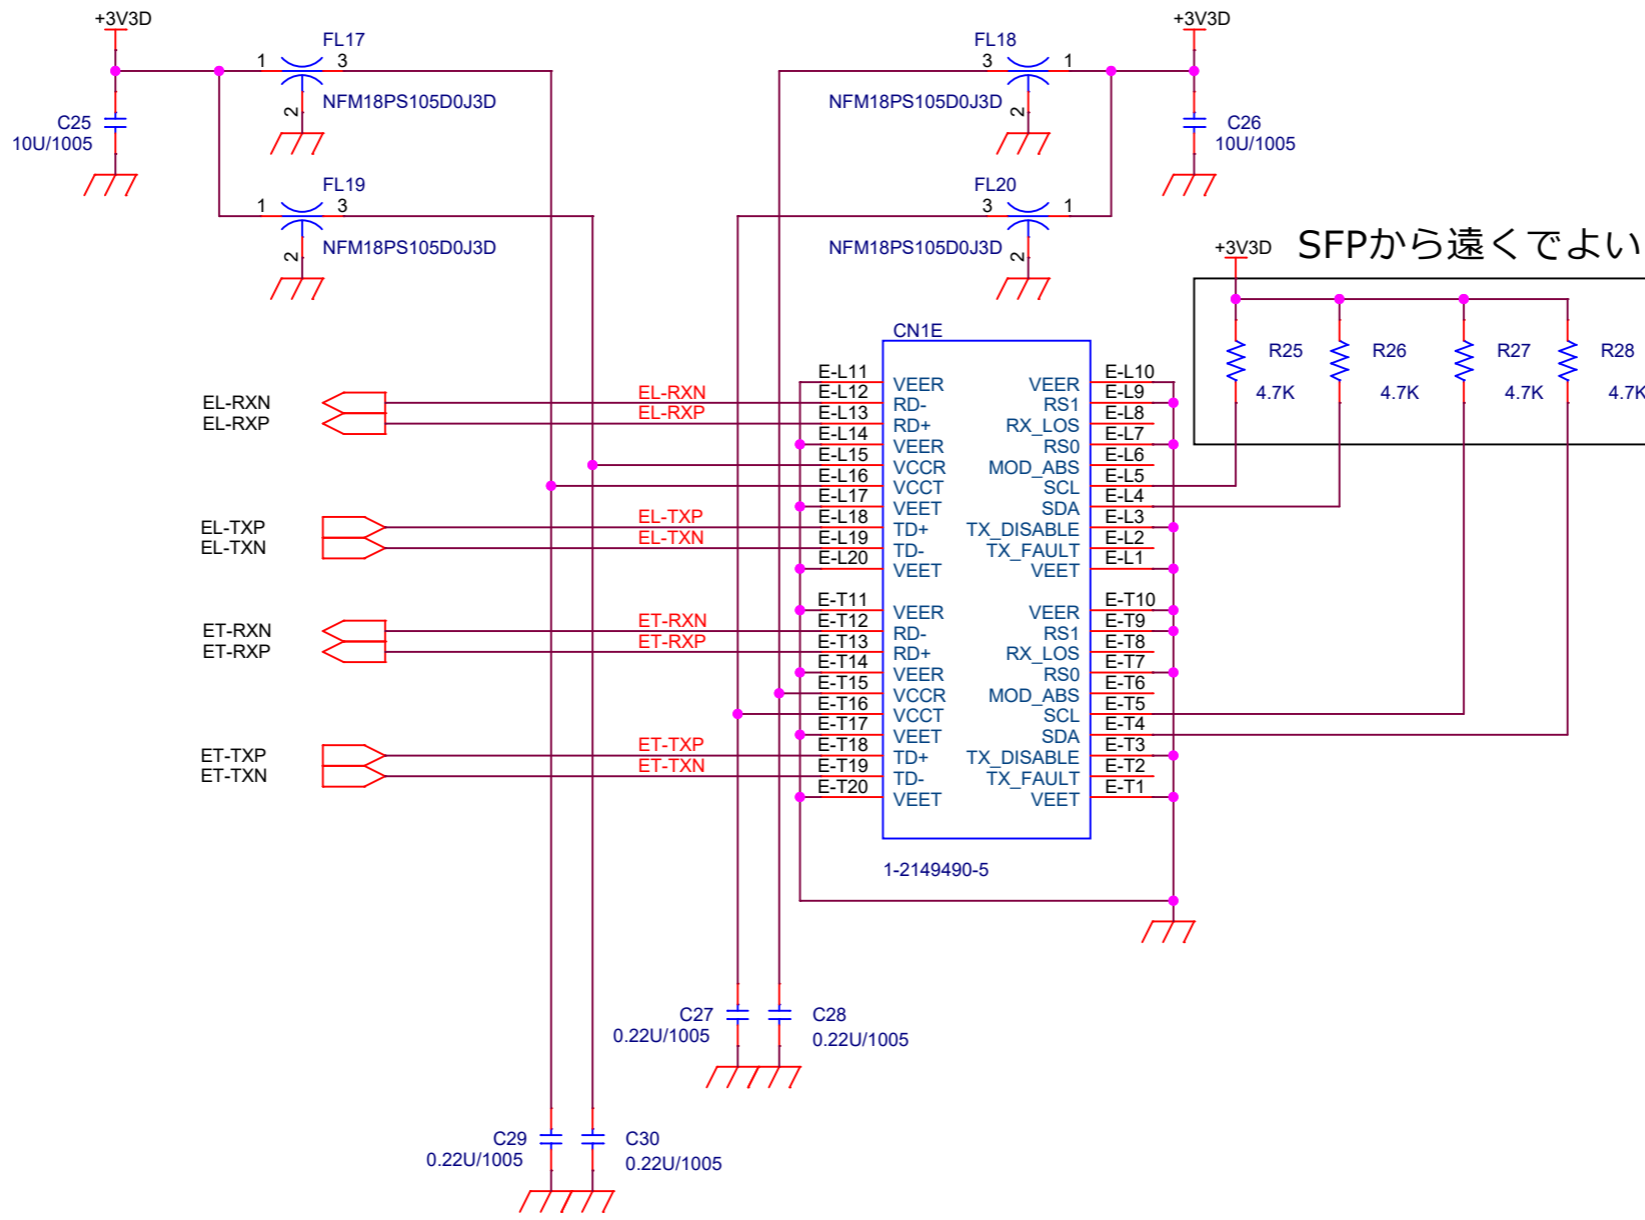

SFPから遠くでよい