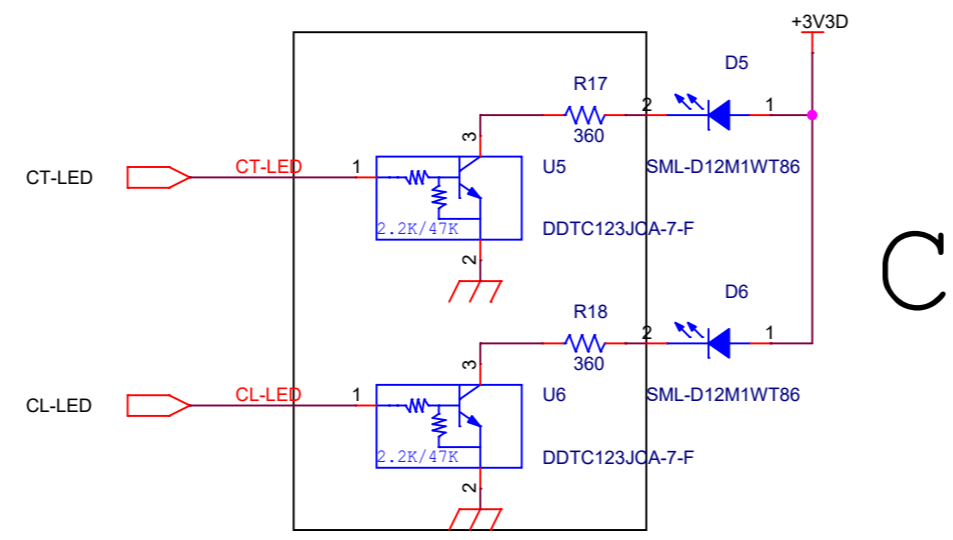

SFPから遠くでよい

SFPから遠くでよい

C

Title		
SFP-C		
Size B	Document Number	Rev 0
	Mezzanine CDD-OPT	
Date:	Monday, April 11, 2022	Sheet 5 of 22