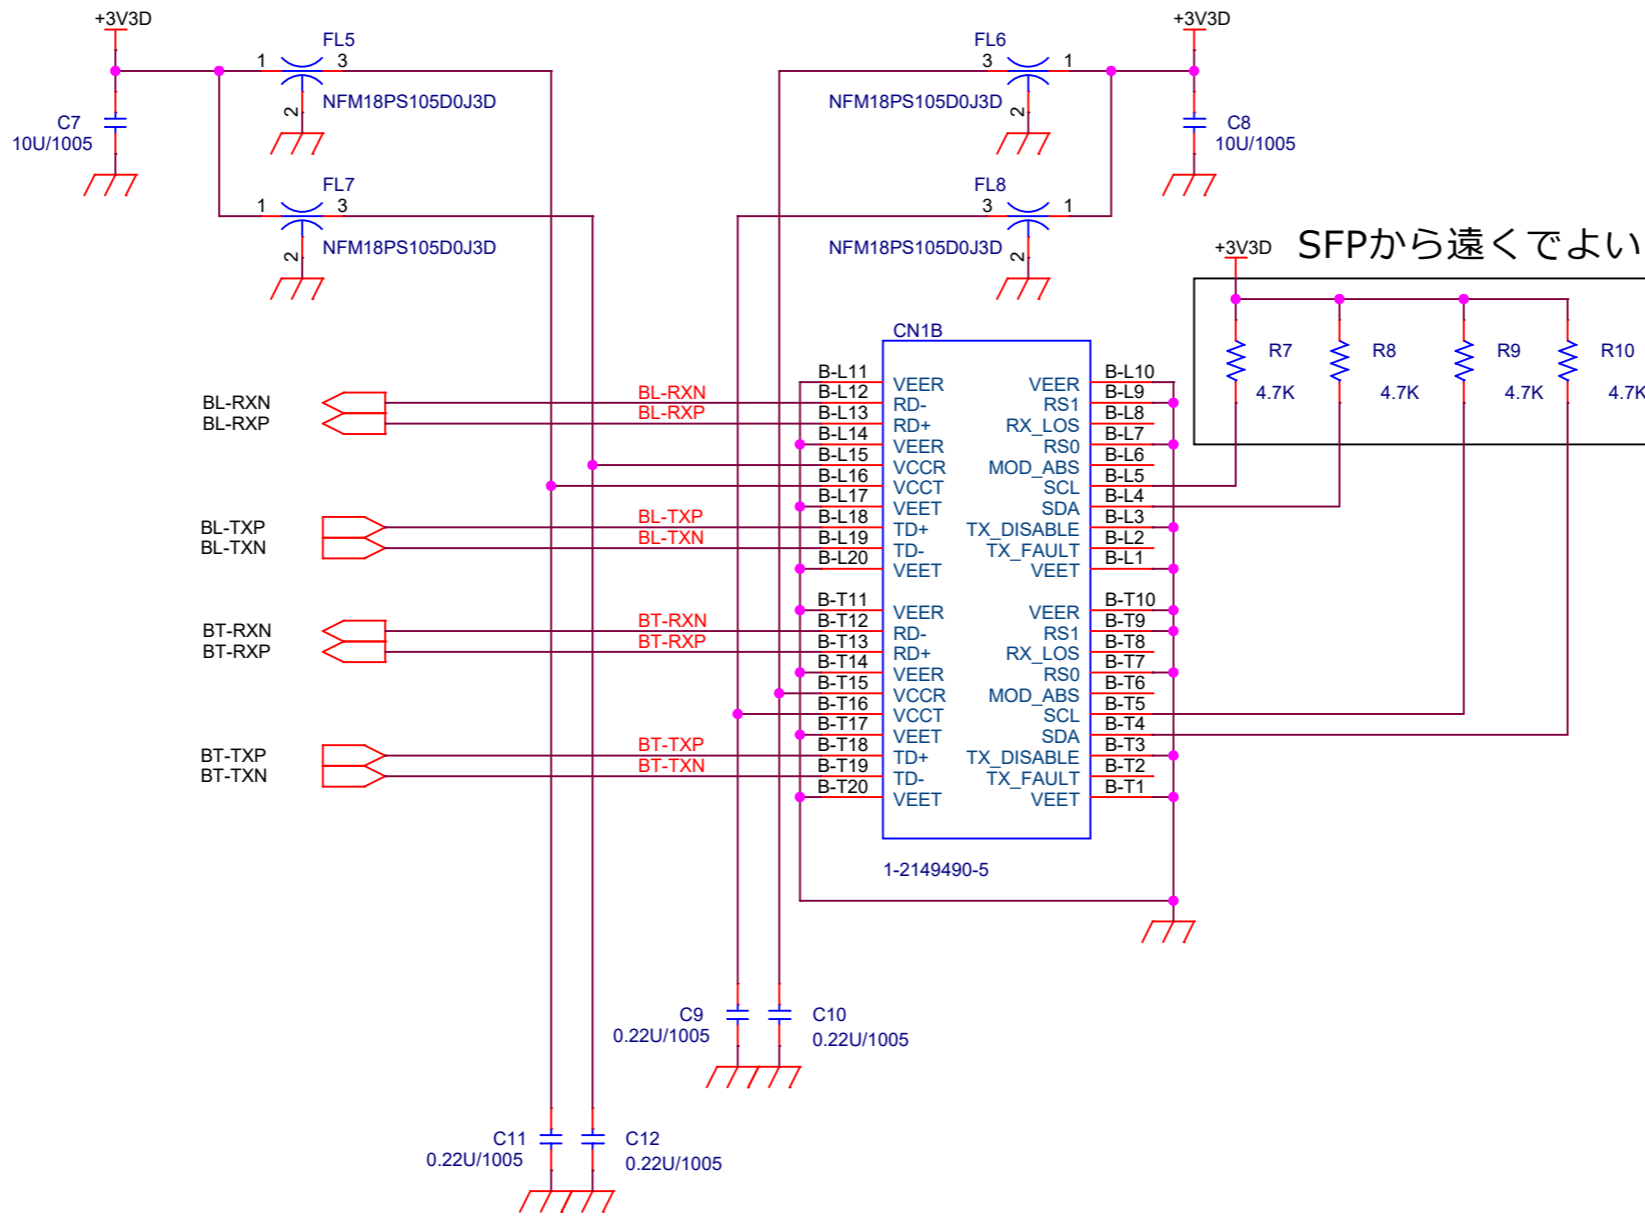

SFPから遠くでよい